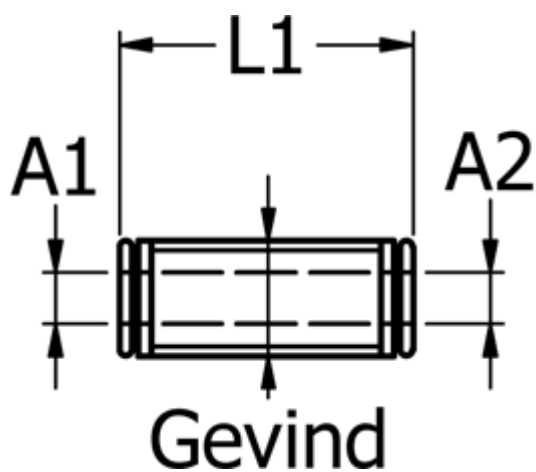

Varenummer: 586747008  
Beskrivelse: Metalfitting 747.008 - Ø8/Ø8  
Push-in lige samler

## Mål

Gevind	= M15x1
L1	= 35.7
Udvendig slangediameter A1	= 8
Udvendig slangediameter A2	= 8